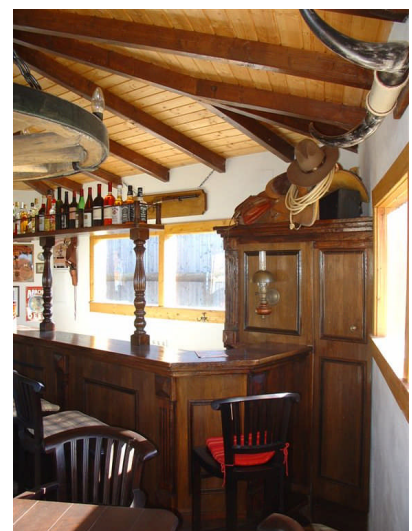

Ab 2007 bieten wir als Wanderreitstation „Western-Romantik“ pur im neuen „**LONGHORN-SALOON**“ mit dem typischen „Western-Flair“. Vergessen Sie den Alltag bei Country-Musik und prasselndem Kamin- oder Lagerfeuer.

Verbringen Sie eine Nacht im „**Indianer-Tipi**“* – Sie werden begeistert sein. Die zentrale Feuerstelle sorgt für wohlige Wärme und romantische Stunden.

Vor dem Saloon befindet sich der große Grillplatz für das beliebte Barbecue.